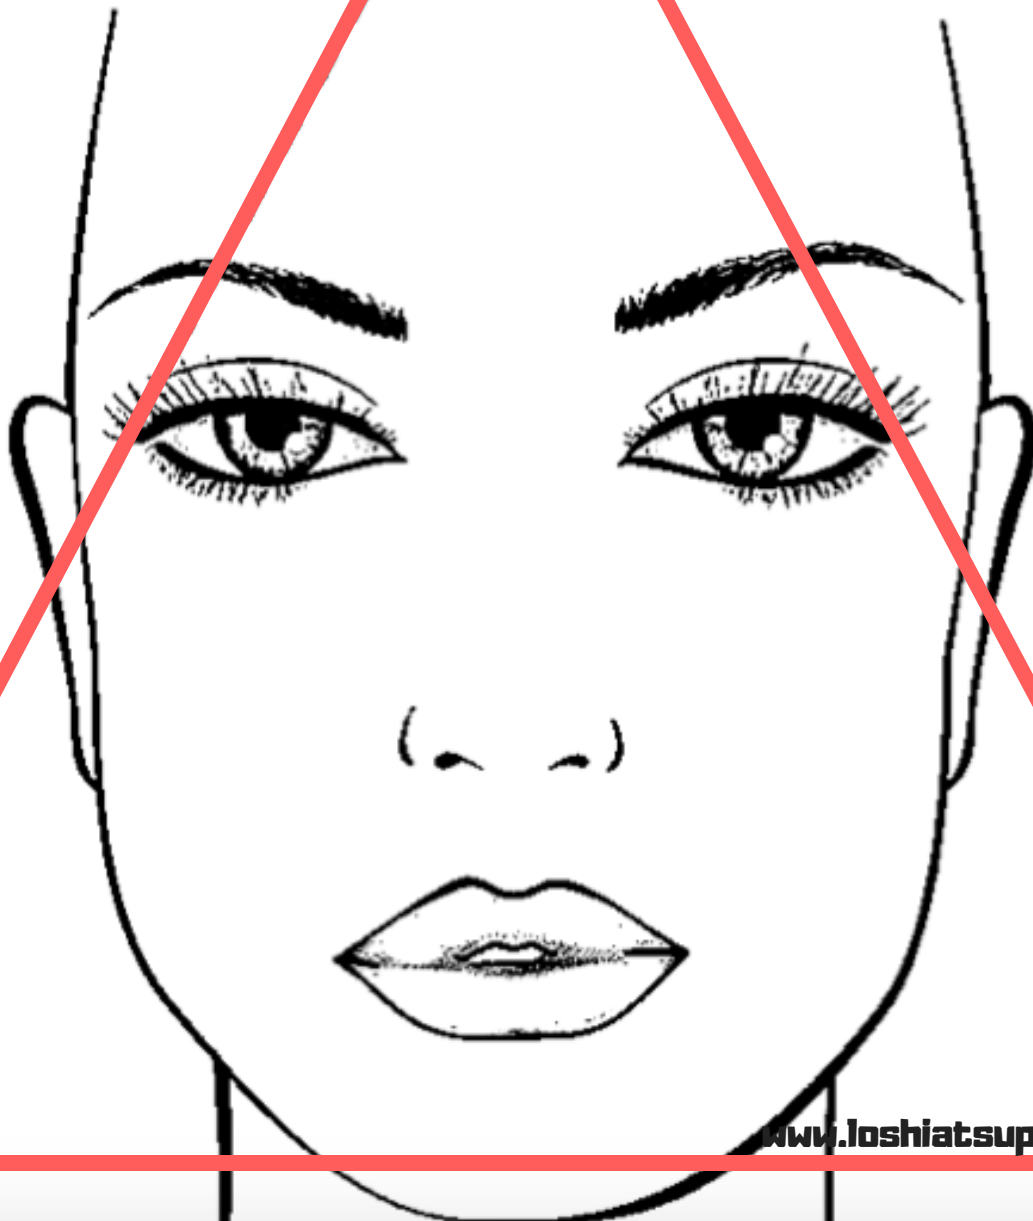

Il Volto Yin

www.loshiatsupercambiare.it

Il Volto con caratteristiche Yin:

- Ha la forma di un triangolo con la base verso l'alto
- Mento appuntito
- Fronte spaziosa
- Ciglia lunghe
- Grande distanza tra gli occhi e tra occhi e bocca , occhi grandi, rotondi e sporgenti
- Iridi agli angoli esterni
- Bocca larga
- Denti sporgenti

Il Volto Yang

Il Volto con caratteristiche Yang:

- Ha la forma di un triangolo con la base verso il basso
- Mento schiacciato
- Fronte bassa
- Piccola distanza tra gli occhi e tra occhi e bocca,
Piccola distanza tra gli angoli interni degli occhi
- Naso piccolo, contratto, aquilino
- Ciglia lunghe
- Occhi piccoli e semichiusi
- Bocca piccola, fossetta sul mento, mento verso l'alto