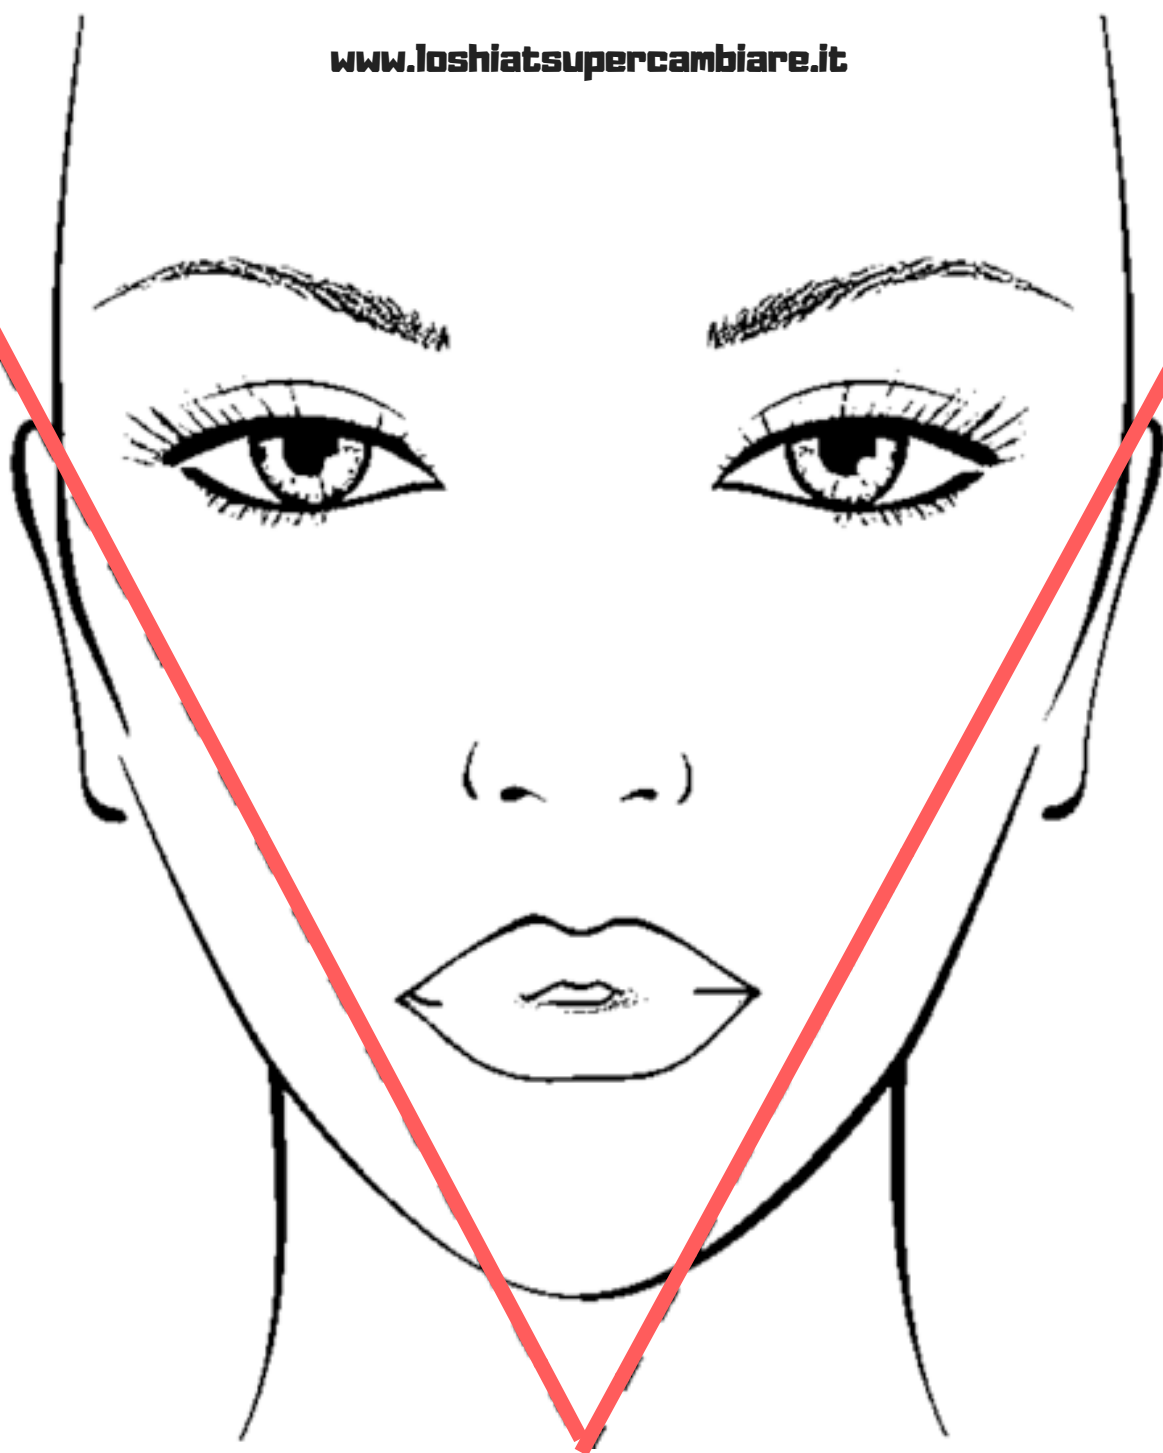

Il Volto Yin

www.loshiatsupercambiare.it

Il Volto con caratteristiche Yin:

- Ha la forma di un triangolo con la base verso l'alto
- Mento appuntito
- Fronte spaziosa
- Ciglia lunghe
- Grande distanza tra gli occhi e tra occhi e bocca , occhi grandi, rotondi e sporgenti
- Iridi agli angoli esterni
- Bocca larga
- Denti sporgenti

Il Volto Yang

Il Volto con caratteristiche Yang:

- Ha la forma di un triangolo con la base verso il basso
- Mento schiacciato
- Fronte bassa
- Piccola distanza tra gli occhi e tra occhi e bocca,
Piccola distanza tra gli angoli interni degli occhi
- Naso piccolo, contratto, aquilino
- Ciglia lunghe
- Occhi piccoli e semichiusi
- Bocca piccola, fossetta sul mento, mento verso l'alto